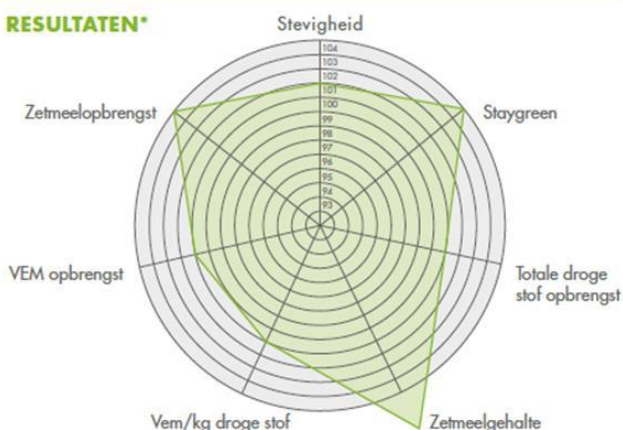

RESULTATEN*

Prijs: € 97,85 / eenheid

Vroege bestelkorting per eenheid:

Tot 1 dec. 2021	- 7%
Tot 1 feb. 2022	- 4%

Kwantumkorting per eenheid

10—26 st.	- 1%
27—54 st.	- 2%
55—109 st.	- 3%

Prijzen; excl BTW

Eenheid = zak à 50.000 korrels

ECO

FARMEZZO, FARMAXUS, FARMURMEL, FARMFIRE, FARMUELLER en FARMORITZ als ecologisch zaaizaad (conform de EU verordening voor biologische producten): + € 37,50 / eenheid